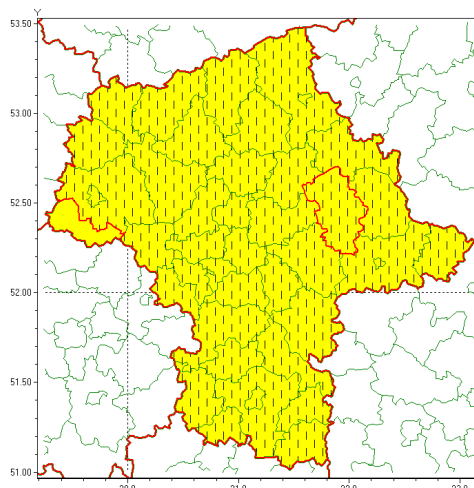

Zasięg ostrzeżenia w województwie

Oblodzenie

Zmiana ostrzeżenia meteorologicznego Nr 8 wydanego o godz. 14:14 dnia 19.01.2022

Nazwa biura	IMGW-PIB Centralne Biuro Prognoz Meteorologicznych - Wydział w Warszawie
Zjawisko/stopień zagrożenia	Oblodzenie/ 1
Obszar	województwo mazowieckie powiat węgrowski
Ważność	od godz. 09:34 dnia 20.01.2022 do godz. 17:00 dnia 20.01.2022
Przebieg	Prognozuje się zamarzanie mokrej nawierzchni dróg i chodników po opadach deszczu ze śniegiem i mokrego śniegu powodujące ich oblodzenie. Temperatura powietrza w ciągu dnia oscylowała będzie w okolicach 0°C, późnym popołudniem i wieczorem obniży się do -2°C, -1°C, przy gruncie do około -3°C.
Prawdopodobieństwo wystąpienia zjawiska(%)	80%
Uwagi	Zmiana dotyczy ważności ostrzeżenia.
Dyrektor synoptyk IMGW-PIB	Agnieszka Prasek
Godzina i data wydania	godz. 09:34 dnia 20.01.2022
SMS	IMGW-PIB OSTRZEŻENIE/1 mazowieckie/węgrowski od 09:34/20.01 do 17:00/20.01.2022 temp. min. od -2 st. do 0 st., przy gruncie do -3 st., lisko.