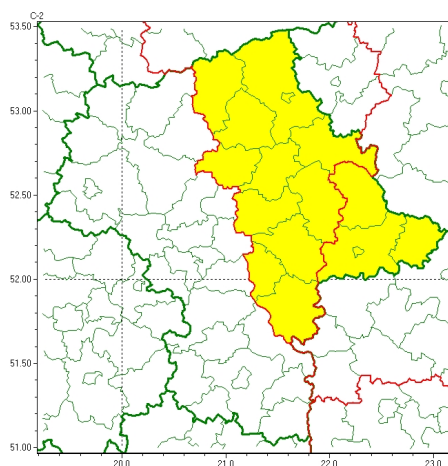

Zasięg ostrzeżeń w województwie

Opady marznące
2023-12-15 10:11

WOJEWÓDZTWO MAZOWIECKIE OSTRZEŻENIA METEOROLOGICZNE ZBIORCZO NR 266 WYKAZ OBOWIĄZUJĄCYCH OSTRZEŻEŃ o godz. 10:11 dnia 15.12.2023

Zjawisko/Stopień zagrożenia	Opady marznące/1
Obszar (w nawiasie numer ostrzeżenia dla powiatu)	powiaty: garwoliński(95), makowski(82), miński(86), ostrołęcki(85), Ostrołęka(85), ostrowski(84), otwocki(84), przasnyski(85), pułtuski(81), węgrowski(85), wołomiński(81), wyszkowski(82)
Ważność	od godz. 14:00 dnia 15.12.2023 do godz. 20:00 dnia 15.12.2023
Prawdopodobieństwo	70%
Przebieg	Prognozowane są słabe opady marznącego deszczu lub mawki powodujące gołoledź.
SMS	IMGW-PIB OSTRZEŻENIA: MARZĄCE OPADY/1 mazowieckie (12 powiatów) od 14:00/15.12 do 20:00/15.12.2023 marznące opady, drogi liskie. Dotyczy powiatów: garwoliński, makowski, miński, ostrołęcki, Ostrołęka, ostrowski, otwocki, przasnyski, pułtuski, węgrowski, wołomiński i wyszkowski.
RSO	Woj. mazowieckie (12 powiatów), IMGW-PIB wydał ostrzeżenie pierwszego stopnia o opadach marzących
Uwagi	Brak.
Zjawisko/Stopień zagrożenia	Opady marznące/1
Obszar (w nawiasie numer ostrzeżenia dla powiatu)	powiaty: łosicki(88), Siedlce(89), siedlecki(89), sokołowski(82)
Ważność	od godz. 17:00 dnia 15.12.2023 do godz. 02:00 dnia 16.12.2023
Prawdopodobieństwo	70%

Przebieg	Prognozowane są słabe opady marznącego deszczu lub młotki powodujące gołota.
SMS	IMGW-PIB OSTRZEŻA: MARZNIĘCE OPADY/1 mazowieckie (4 powiaty) od 17:00/15.12 do 02:00/16.12.2023 marznące opady, drogi liskie. Dotyczy powiatów: łosicki, Siedlce, siedlecki i sokołowski.
RSO	Woj. mazowieckie (4 powiaty), IMGW-PIB wydał ostrzeżenie pierwszego stopnia o opadach marzących
Uwagi	Brak.