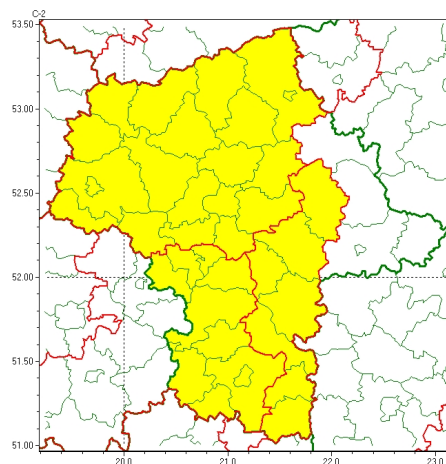

Zasięg ostrzeżeń w województwie

Burze z gradem
2023-09-13 11:05

Upał
2023-09-13 11:05

WOJEWÓDZTWO MAZOWIECKIE
OSTRZEŻENIA METEOROLOGICZNE ZBIORCZO NR 207
WYKAZ OBSZARÓW ZIĘCIANYCH OSTRZEŻENIAMI
o godz. 11:05 dnia 13.09.2023

Zjawisko/Stopień zagrożenia	Burze z gradem/1
Obszar (w nawiasie numer ostrzeżenia dla powiatu)	powiaty: garwoliński(75), kozienicki(73), lipski(71), łosicki(69), miński(67), ostrowski(63), otwocki(66), Siedlce(70), siedlecki(70), sokołowski(64), węgrowski(67), żeleźski(74)
Ważność	od godz. 20:00 dnia 13.09.2023 do godz. 02:00 dnia 14.09.2023
Prawdopodobieństwo	70%
Przebieg	Prognozowane są burze, którym miejscami będą towarzyszyć silne opady deszczu od 15 mm do 20 mm oraz porywy wiatru do 75 km/h. Miejscami grad.
SMS	IMGW-PIB OSTRZEŻENIA: BURZE Z GRADEM/1 mazowieckie (12 powiatów) od 20:00/13.09 do 02:00/14.09.2023 deszcz 20 mm, grad, porywy 75 km/h. Dotyczy powiatów: garwoliński, kozienicki, lipski, łosicki, miński, ostrowski, otwocki, Siedlce, siedlecki, sokołowski, węgrowski i żeleźski.
RSO	Woj. mazowieckie (12 powiatów), IMGW-PIB wydał ostrzeżenie pierwszego stopnia o burzach z gradem
Uwagi	Brak.
Zjawisko/Stopień zagrożenia	Burze z gradem/1
Obszar (w nawiasie numer ostrzeżenia dla powiatu)	powiaty: ciechanowski(60), gostyniński(56), legionowski(62), makowski(62), mławski(62), nowodworski(60), ostrołęcki(64), Ostrołęka(64), Płock(57), płocki(57), płoński(57), przasnyski(64), pułtuski(62), sierpecki(56), sochaczewski(59), Warszawa(63), warszawski zachodni(63), wołomiński(62), wyszkowski(62), uromiński(60)
Ważność	od godz. 17:00 dnia 13.09.2023 do godz. 24:00 dnia 13.09.2023