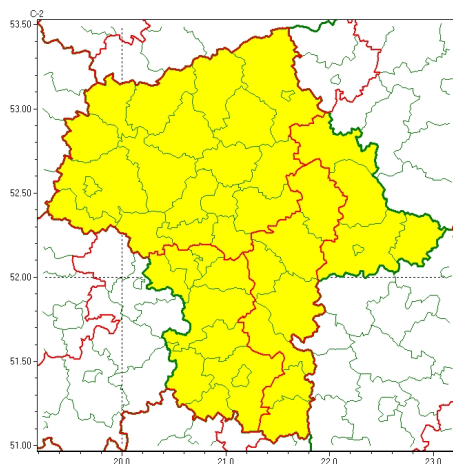

Zasięg ostrzeżeń w województwie

Burze z gradem
2023-09-13 11:05

Upał
2023-09-13 11:05

WOJEWÓDZTWO MAZOWIECKIE
OSTRZEŻENIA METEOROLOGICZNE ZBIORCZO NR 207
WYKAZ OBSZARÓW ZIĘCIANYCH OSTRZEŻENIAMI
o godz. 11:05 dnia 13.09.2023

Zjawisko/Stopień zagrożenia	Burze z gradem/1
Obszar (w nawiasie numer ostrzeżenia dla powiatu)	powiaty: garwoliński(75), kozienicki(73), lipski(71), łosicki(69), miński(67), ostrowski(63), otwocki(66), Siedlce(70), siedlecki(70), sokołowski(64), węgrowski(67), żeleźski(74)
Ważność	od godz. 20:00 dnia 13.09.2023 do godz. 02:00 dnia 14.09.2023
Prawdopodobieństwo	70%
Przebieg	Prognozowane są burze, którym miejscami będą towarzyszyć silne opady deszczu od 15 mm do 20 mm oraz porywy wiatru do 75 km/h. Miejscami grad.
SMS	IMGW-PIB OSTRZEŻENIA: BURZE Z GRADEM/1 mazowieckie (12 powiatów) od 20:00/13.09 do 02:00/14.09.2023 deszcz 20 mm, grad, porywy 75 km/h. Dotyczy powiatów: garwoliński, kozienicki, lipski, łosicki, miński, ostrowski, otwocki, Siedlce, siedlecki, sokołowski, węgrowski i żeleźski.
RSO	Woj. mazowieckie (12 powiatów), IMGW-PIB wydał ostrzeżenie pierwszego stopnia o burzach z gradem
Uwagi	Brak.
Zjawisko/Stopień zagrożenia	Burze z gradem/1
Obszar (w nawiasie numer ostrzeżenia dla powiatu)	powiaty: ciechanowski(60), gostyniński(56), legionowski(62), makowski(62), mławski(62), nowodworski(60), ostrołęcki(64), Ostrołęka(64), Płock(57), płocki(57), płoński(57), przasnyski(64), pułtuski(62), sierpecki(56), sochaczewski(59), Warszawa(63), warszawski zachodni(63), wołomiński(62), wyszkowski(62), uromiński(60)
Ważność	od godz. 17:00 dnia 13.09.2023 do godz. 24:00 dnia 13.09.2023