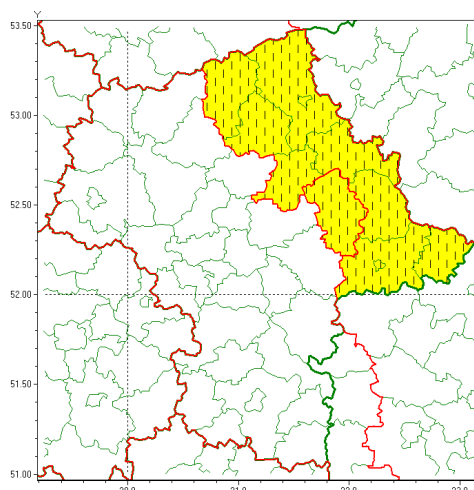

email: meteo.warszawa@imgw.pl

www: www.imgw.pl

Zasięg ostrzeżenia w województwie

Oblodzenie

Zmiana ostrzeżenia meteorologicznego Nr 100 wydanego o godz. 12:59 dnia 19.12.2021

Nazwa biura	IMGW-PIB Centralne Biuro Prognoz Meteorologicznych - Wydział w Warszawie
Zjawisko/stopień zagrożenia	Oblodzenie/ 1
Obszar	województwo mazowieckie powiat węgrowski
Ważność	od godz. 07:31 dnia 20.12.2021 do godz. 18:00 dnia 20.12.2021
Przebieg	Prognozuje się zamarzanie mokrej nawierzchni dróg i chodników po opadach deszczu ze śniegiem i mokrego śniegu powodujące ich oblodzenie. Temperatura minimalna około -1°C, temperatura minimalna przy gruncie około -2°C. W pierwszej połowie dnia nastąpi przejściowy wzrost temperatury powietrza do 1°C. Prognozowany spadek temperatury, powodujący zamarzanie mokrej nawierzchni dróg i chodników, wystąpi w godzinach popołudniowych.
Prawdopodobieństwo wystąpienia zjawiska(%)	70%
Uwagi	Przedłużenie czasu trwania obowiązywania tego ostrzeżenia.
Dyrektor synoptyk IMGW-PIB	Katarzyna Cielecka-Nowak
Godzina i data wydania	godz. 07:31 dnia 20.12.2021
SMS	IMGW-PIB OSTRZEŻENIE: OBLODZENIE/1 mazowieckie/węgrowski od 07:31/20.12 do 18:00/20.12.2021 temp. min. około -1 st., przy gruncie do -2 st., lisko.