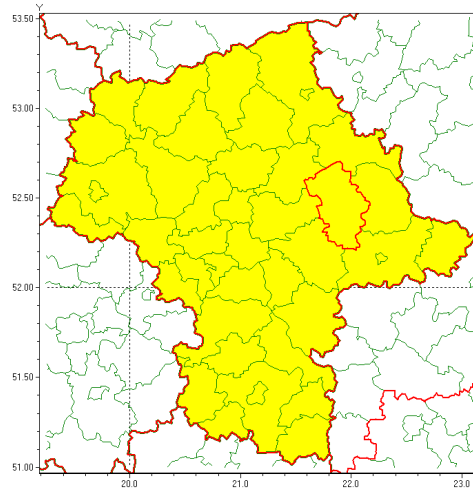

Zasięg ostrzeżenia w województwie

Burze z gradem

Ostrzeżenie meteorologiczne Nr 84

Nazwa biura	IMGW-PIB Centralne Biuro Prognoz Meteorologicznych - Wydział w Warszawie
Zjawisko/stopień zagrożenia	Burze z gradem/ 1
Obszar	województwo mazowieckie powiat węgrowski
Ważność	od godz. 11:00 dnia 16.08.2021 do godz. 23:00 dnia 16.08.2021
Przebieg	Prognozowane są burze, którym miejscami będą towarzyszyć ulewne opady deszczu od 20 mm do 30 mm oraz porywy wiatru do około 90 km/h. Miejscami grad.
Prawdopodobieństwo wystąpienia zjawiska(%)	80%
Uwagi	W ciągu najbliższej nocy (tj. 16/17.08.21) duże prawdopodobieństwo wystąpienia kolejnych niebezpiecznych zjawisk związanych z silnymi opadami deszczu oraz burzami.
Dyrektor synoptyk IMGW-PIB	Dorota Pacocha
Godzina i data wydania	godz. 07:26 dnia 16.08.2021
SMS	IMGW-PIB OSTRZEŻENIE: BURZE Z GRADEM/1 mazowieckie/węgrowski od 11:00/16.08 do 23:00/16.08.2021 deszcz 30 mm, grad, porywy 90 km/h.