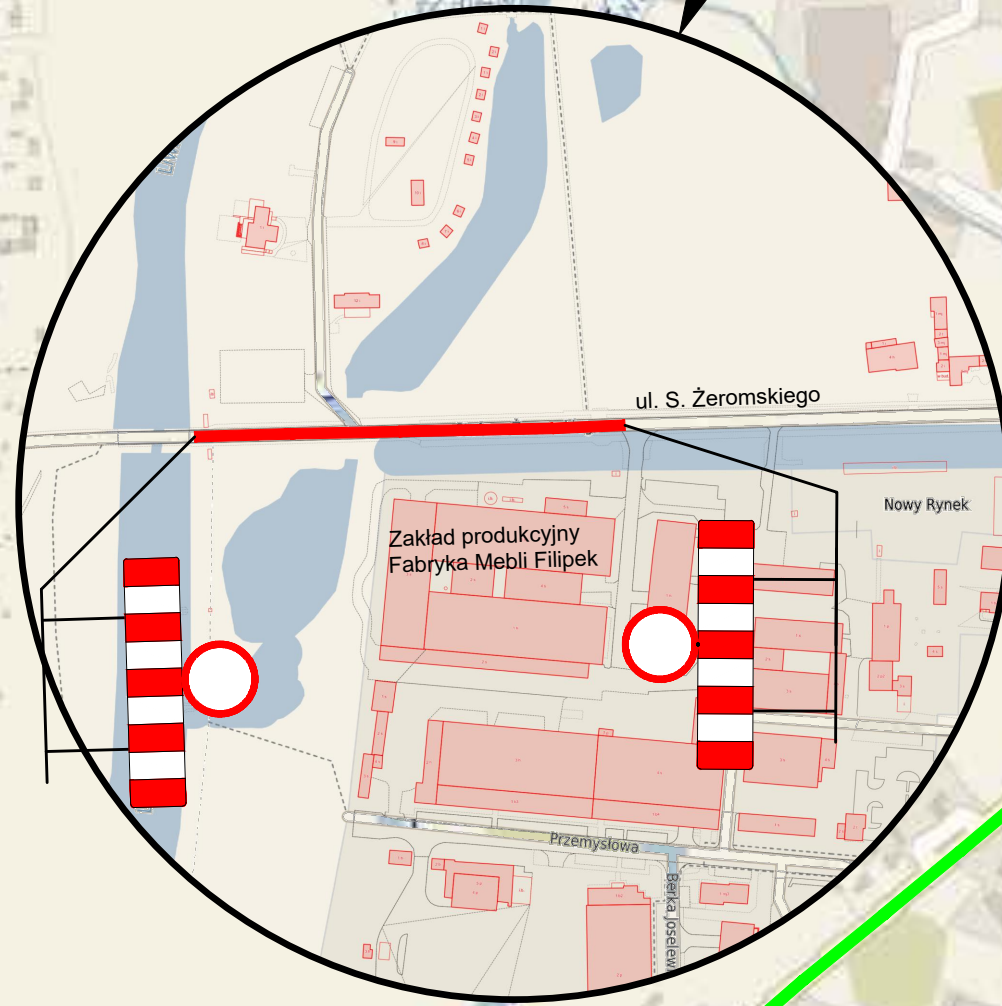

Zamknięcie drogi
powiatowej nr 4224W
ul. Żeromskiego w Węgrowie

LEGENDA:

-  - Odcinek drogi powiatowej nr 4224W zamknięty od dnia 26.07.2021 r.
-  - sugerowana trasa objazdu