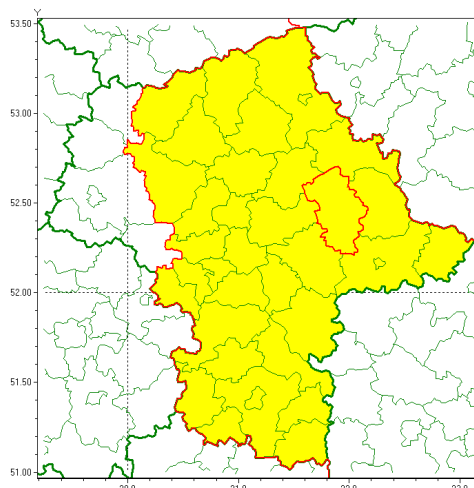

Zasięg ostrzeżenia w województwie

Oblodzenie

Ostrzeżenie meteorologiczne Nr 10

Nazwa biura	IMGW-PIB Centralne Biuro Prognoz Meteorologicznych - Wydział w Warszawie
Zjawisko/stopień zagrożenia	Oblodzenie/ 1
Obszar	województwo mazowieckie powiat węgrowski
Ważność	od godz. 20:00 dnia 25.01.2022 do godz. 09:00 dnia 26.01.2022
Przebieg	Prognozuje się zamarzanie mokrej nawierzchni dróg i chodników po opadach deszczu, deszczu ze śniegiem i mokrego śniegu powodujące ich oblodzenie. Temperatura minimalna od -2°C do 0°C, temperatura minimalna przy gruncie około -4°C.
Prawdopodobieństwo wystąpienia zjawiska(%)	80%
Uwagi	Brak.
Dyrektor synoptyk IMGW-PIB	Michał Jaworski
Godzina i data wydania	godz. 14:27 dnia 25.01.2022
SMS	IMGW-PIB OSTRZEŻENIE: OBLODZENIE/1 mazowieckie/węgrowski od 20:00/25.01 do 09:00/26.01.2022 temp. min. od -2st. do 0st., przy gruncie do -4st., lisko.