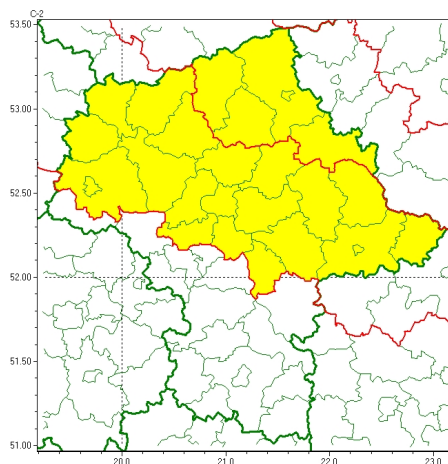

Zasięg ostrzeżeń w województwie

Opady mroźne
2024-02-09 11:22

WOJEWÓDZTWO MAZOWIECKIE OSTRZEŻENIA METEOROLOGICZNE ZBIORCZO NR 61 WYKAZ OBOWIĄZUJĄCYCH OSTRZEŻEŃ o godz. 11:22 dnia 09.02.2024

Zjawisko/Stopień zagrożenia	Opady mroźne/1
Obszar (w nawiasie numer ostrzeżenia dla powiatu)	powiaty: ciechanowski(20), legionowski(18), łosicki(24), miński(23), mławski(19), nowodworski(17), otwocki(20), Płock(16), płocki(16), płoński(16), pułtuski(21), Siedlce(24), siedlecki(24), sierpecki(14), sokołowski(24), Warszawa(18), warszawski zachodni(18), węgrowski(24), wołomiński(23), wyszkowski(23), uromiński(14)
Ważność	od godz. 17:00 dnia 09.02.2024 do godz. 04:00 dnia 10.02.2024
Prawdopodobieństwo	80%
Przebieg	Prognozowane słabe opady mroźne z deszczem lub mżawką powodujące gołoledź.
SMS	IMGW-PIB OSTRZEŻENIA: MROŹNE OPADY/1 mazowieckie (21 powiatów) od 17:00/09.02 do 04:00/10.02.2024 mroźne opady, drogi liskie. Dotyczy powiatów: ciechanowski, legionowski, łosicki, miński, mławski, nowodworski, otwocki, Płock, płocki, płoński, pułtuski, Siedlce, siedlecki, sierpecki, sokołowski, Warszawa, warszawski zachodni, węgrowski, wołomiński, wyszkowski i uromiński.
RSO	Woj. mazowieckie (21 powiatów), IMGW-PIB wydał ostrzeżenie pierwszego stopnia o opadach mroźnych
Uwagi	Brak.
Zjawisko/Stopień zagrożenia	Opady mroźne/1
Obszar (w nawiasie numer ostrzeżenia dla powiatu)	powiaty: makowski(24), ostrołęcki(23), Ostrołęka(23), ostrowski(25), przasnyski(22)
Ważność	od godz. 20:00 dnia 09.02.2024 do godz. 08:00 dnia 10.02.2024

Prawdopodobieństwo	80%
Przebieg	Prognozowane są słabe opady marznącego deszczu lub mawki powodujące gołed.
SMS	IMGW-PIB OSTRZEGA: MARZNIĘCE OPADY/1 mazowieckie (5 powiatów) od 20:00/09.02 do 08:00/10.02.2024 marznące opady, drogi liskie. Dotyczy powiatów: makowski, ostrołęcki, Ostrołęka, ostrowski i przasnyski.
RSO	Woj. mazowieckie (5 powiatów), IMGW-PIB wydał ostrzeżenie pierwszego stopnia o opadach marzących
Uwagi	Brak.