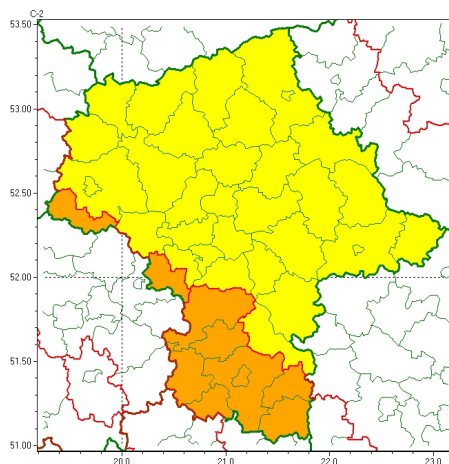

Zasięg ostrzeżeń w województwie

Burze
2024-06-21 05:42

WOJEWÓDZTWO MAZOWIECKIE
OSTRZEŻENIA METEOROLOGICZNE ZBIORCZO NR 175
WYKAZ OBOWIĄZUJĄCYCH OSTRZEŻEŃ
o godz. 05:42 dnia 21.06.2024

Zjawisko/Stopień zagrożenia	Burze/2
Obszar (w nawiasie numer ostrzeżenia dla powiatu)	powiaty: gostyniński(58), żyrardowski(61)
Ważność	od godz. 19:00 dnia 21.06.2024 do godz. 08:00 dnia 22.06.2024
Prawdopodobieństwo	80%
Przebieg	Prognozowane są burze, którym miejscami będą towarzyszyć bardzo silne opady deszczu od 35 mm do 50 mm oraz porywy wiatru do 90 km/h, lokalnie do 110 km/h. Miejscami grad, lokalnie o średnicy do około 4 cm
SMS	IMGW-PIB OSTRZEŻENIA: BURZE/2 mazowieckie (2 powiaty) od 19:00/21.06 do 08:00/22.06.2024 deszcz 50 mm, porywy 110 km/h, grad. Dotyczy powiatów: gostyniński i żyrardowski.
RSO	Woj. mazowieckie (2 powiaty), IMGW-PIB wydał ostrzeżenie drugiego stopnia o burzach
Uwagi	Ze względu na dynamiczną sytuację stopień ostrzeżenia może ulec zmianie.
Zjawisko/Stopień zagrożenia	Burze/2
Obszar (w nawiasie numer ostrzeżenia dla powiatu)	powiaty: białobrzeski(68), grójecki(62), lipski(70), przysuski(70), Radom(69), radomski(69), szydłowiecki(70), zwoleński(70)
Ważność	od godz. 21:00 dnia 21.06.2024 do godz. 08:00 dnia 22.06.2024
Prawdopodobieństwo	80%