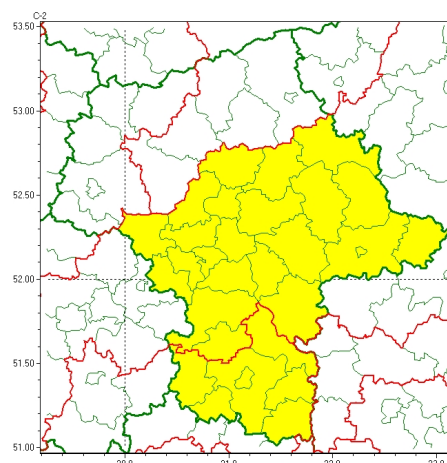

Zasięg ostrzeżeń w województwie

Burze
2024-06-18 12:08

Upał
2024-06-18 12:08

WOJEWÓDZTWO MAZOWIECKIE OSTRZEŻENIA METEOROLOGICZNE ZBIORCZO NR 168 WYKAZ OBOWIĄZUJĄCYCH OSTRZEŻEŃ o godz. 12:08 dnia 18.06.2024

Zjawisko/Stopień zagrożenia	Burze/1
Obszar (w nawiasie numer ostrzeżenia dla powiatu)	powiaty: gostyniński(56), mławski(59), Płock(55), płocki(55), sierpecki(54), uromiński(54)
Ważność	od godz. 01:00 dnia 19.06.2024 do godz. 07:00 dnia 19.06.2024
Prawdopodobieństwo	85%
Przebieg	Prognozowane są burze, którym miejscami będą towarzyszyć silne opady deszczu od 10 mm do 20 mm oraz porywy wiatru do 85 km/h. Lokalnie grad.
SMS	IMGW-PIB OSTRZEŻENIA: BURZE/1 mazowieckie (6 powiatów) od 01:00/19.06 do 07:00/19.06.2024 deszcz 20 mm, porywy 85 km/h, grad. Dotyczy powiatów: gostyniński, mławski, Płock, płocki, sierpecki i uromiński.
RSO	Woj. mazowieckie (6 powiatów), IMGW-PIB wydał ostrzeżenie pierwszego stopnia o burzach
Uwagi	Brak.
Zjawisko/Stopień zagrożenia	Burze/1
Obszar (w nawiasie numer ostrzeżenia dla powiatu)	powiaty: kozienicki(65), lipski(67), przysuski(67), Radom(66), radomski(66), szydlowiecki(67), zwoliński(67)
Ważność	od godz. 14:00 dnia 18.06.2024 do godz. 20:00 dnia 18.06.2024
Prawdopodobieństwo	70%
Przebieg	Prognozowane są lokalne burze, którym miejscami będą towarzyszyć silne opady deszczu od 20 mm do 25 mm oraz porywy wiatru do 85 km/h. Lokalnie grad.