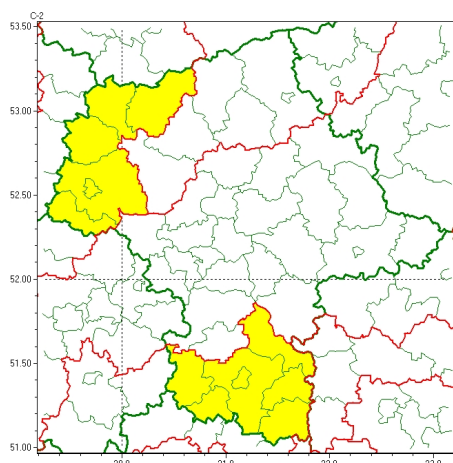

Zasięg ostrzeżeń w województwie

Burze
2024-06-18 12:08

Upał
2024-06-18 12:08

WOJEWÓDZTWO MAZOWIECKIE OSTRZEŻENIA METEOROLOGICZNE ZBIORCZO NR 168 WYKAZ OBOWIĄZUJĄCYCH OSTRZEŻEŃ o godz. 12:08 dnia 18.06.2024

Zjawisko/Stopień zagrożenia	Burze/1
Obszar (w nawiasie numer ostrzeżenia dla powiatu)	powiaty: gostyniński(56), mławski(59), Płock(55), płocki(55), sierpecki(54), uromiński(54)
Ważność	od godz. 01:00 dnia 19.06.2024 do godz. 07:00 dnia 19.06.2024
Prawdopodobieństwo	85%
Przebieg	Prognozowane są burze, którym miejscami będą towarzyszyć silne opady deszczu od 10 mm do 20 mm oraz porywy wiatru do 85 km/h. Lokalnie grad.
SMS	IMGW-PIB OSTRZEŻENIA: BURZE/1 mazowieckie (6 powiatów) od 01:00/19.06 do 07:00/19.06.2024 deszcz 20 mm, porywy 85 km/h, grad. Dotyczy powiatów: gostyniński, mławski, Płock, płocki, sierpecki i uromiński.
RSO	Woj. mazowieckie (6 powiatów), IMGW-PIB wydał ostrzeżenie pierwszego stopnia o burzach
Uwagi	Brak.
Zjawisko/Stopień zagrożenia	Burze/1
Obszar (w nawiasie numer ostrzeżenia dla powiatu)	powiaty: kozienicki(65), lipski(67), przysuski(67), Radom(66), radomski(66), szydlowiecki(67), zwoliński(67)
Ważność	od godz. 14:00 dnia 18.06.2024 do godz. 20:00 dnia 18.06.2024
Prawdopodobieństwo	70%
Przebieg	Prognozowane są lokalne burze, którym miejscami będą towarzyszyć silne opady deszczu od 20 mm do 25 mm oraz porywy wiatru do 85 km/h. Lokalnie grad.