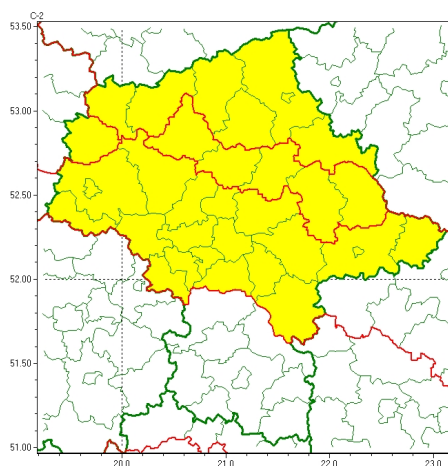

Zasięg ostrzeżeń w województwie

Opady marznące
2024-01-10 11:58

WOJEWÓDZTWO MAZOWIECKIE OSTRZEŻENIA METEOROLOGICZNE ZBIORCZO NR 15 WYKAZ OBSZARÓW ZIEMNYCH OSTRZEŻENIE o godz. 11:58 dnia 10.01.2024

Zjawisko/Stopień zagrożenia	Opady marznące/1
Obszar (w nawiasie numer ostrzeżenia dla powiatu)	powiaty: ciechanowski(4), pułtuski(4), sierpecki(3), sokołowski(5), węgrowski(5), wyszkowski(5)
Ważność	od godz. 18:00 dnia 10.01.2024 do godz. 09:00 dnia 11.01.2024
Prawdopodobieństwo	70%
Przebieg	Prognozuje się wystąpienie lokalnie słabych opadów marznących śniegu lub słabego deszczu, powodujących gołoledź. Opady nie będą występowały ciężej, a mogą pojawiać się jedynie okresami.
SMS	IMGW-PIB OSTRZEŻENIA: MARZĄCE OPADY/1 mazowieckie (6 powiatów) od 18:00/10.01 do 09:00/11.01.2024 marznące opady, drogi liskie. Dotyczy powiatów: ciechanowski, pułtuski, sierpecki, sokołowski, węgrowski i wyszkowski.
RSO	Woj. mazowieckie (6 powiatów), IMGW-PIB wydał ostrzeżenie pierwszego stopnia o opadach marzących
Uwagi	Brak.
Zjawisko/Stopień zagrożenia	Opady marznące/1
Obszar (w nawiasie numer ostrzeżenia dla powiatu)	powiaty: makowski(6), mławski(4), ostrołęcki(5), Ostrołęka(5), ostrowski(5), przasnyski(6), urzędowski(4)
Ważność	od godz. 09:15 dnia 10.01.2024 do godz. 08:00 dnia 11.01.2024
Prawdopodobieństwo	70%