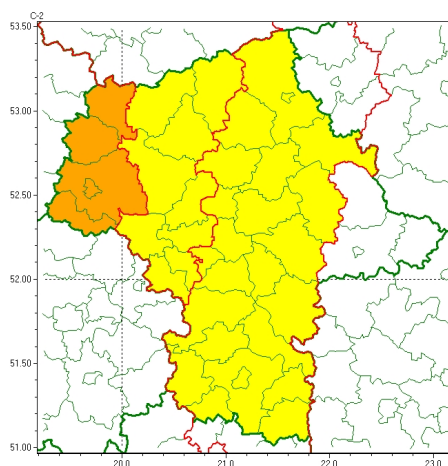

### Zasięg ostrzeżeń w województwie

Burze z gradem  
2023-07-05 09:45

## WOJEWÓDZTWO MAZOWIECKIE OSTRZEŃNIA METEOROLOGICZNE ZBIORCZO NR 124 WYKAZ OBOWIĄZUJĄCYCH OSTRZEŃ o godz. 09:45 dnia 05.07.2023

Zjawisko/Stopień zagrożenia	Burze z gradem/1
Obszar (w nawiasie numer ostrzeżenia dla powiatu)	powiaty: białobrzeski(45), garwoliński(49), grójecki(45), kozienicki(46), legionowski(37), lipski(46), makowski(40), miński(41), ostrołęcki(43), Ostrołęka(43), ostrowski(42), otwocki(41), piaseczyński(41), pruszkowski(41), przysuski(46), pułtuski(38), Radom(48), radomski(48), szydłowiecki(51), Warszawa(39), węgrowski(43), wołomiński(39), wyszkowski(40), żwoleński(48)
Ważność	od godz. 22:00 dnia 05.07.2023 do godz. 02:00 dnia 06.07.2023
Prawdopodobieństwo	75%
Przebieg	Prognozowane są burze, którym miejscami będą towarzyszyć silne opady deszczu od 15 mm do 25 mm oraz porywy wiatru do 75 km/h. Miejscami grad.
SMS	IMGW-PIB OSTRZEGA: BURZE Z GRADEM/1 mazowieckie (24 powiatów) od 22:00/05.07 do 02:00/06.07.2023 deszcz 25 mm, grad, porywy 75 km/h. Dotyczy powiatów: białobrzeski, garwoliński, grójecki, kozienicki, legionowski, lipski, makowski, miński, ostrołęcki, Ostrołęka, ostrowski, otwocki, piaseczyński, pruszkowski, przysuski, pułtuski, Radom, radomski, szydłowiecki, Warszawa, węgrowski, wołomiński, wyszkowski i żwoleński.
RSO	Woj. mazowieckie (24 powiatów), IMGW-PIB wydał ostrzeżenie pierwszego stopnia o burzach z gradem
Uwagi	Brak.
Zjawisko/Stopień zagrożenia	Burze z gradem/1
Obszar (w nawiasie numer ostrzeżenia dla powiatu)	powiaty: ciechanowski(38), grodziski(42), mławski(40), nowodworski(37), płocki(36), przasnyski(42), sochaczewski(38), warszawski zachodni(40), żyrardowski(42)