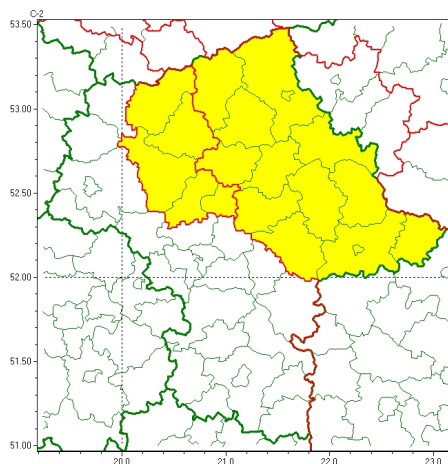

Zasięg ostrzeżeń w województwie

Burze
2024-05-21 13:50

WOJEWÓDZTWO MAZOWIECKIE
OSTRZEŻENIA METEOROLOGICZNE ZBIORCZO NR 114
WYKAZ OBYWÓW ZUJACYCH OSTRZEŻENIE
o godz. 13:50 dnia 21.05.2024

Zjawisko/Stopień zagrożenia	Burze/1
Obszar (w nawiasie numer ostrzeżenia dla powiatu)	powiaty: ciechanowski(47), legionowski(43), mławski(45), nowodworski(44), płoński(42)
Ważność	od godz. 13:55 dnia 21.05.2024 do godz. 18:00 dnia 21.05.2024
Prawdopodobieństwo	80%
Przebieg	Prognozowane są burze, którym miejscami będą towarzyszyć silne opady deszczu od 15 mm do 25 mm oraz porywy wiatru do 70 km/h. Lokalnie grad.
SMS	IMGW-PIB OSTRZEŻENIA: BURZE/1 mazowieckie (5 powiatów) od 13:55/21.05 do 18:00/21.05.2024 deszcz 25 mm, porywy 70 km/h, grad. Dotyczy powiatów: ciechanowski, legionowski, mławski, nowodworski i płoński.
RSO	Woj. mazowieckie (5 powiatów), IMGW-PIB wydał ostrzeżenie pierwszego stopnia o burzach
Uwagi	Brak.
Zjawisko/Stopień zagrożenia	Burze/1
Obszar (w nawiasie numer ostrzeżenia dla powiatu)	powiaty: łosicki(47), makowski(52), miński(49), ostrołęcki(49), Ostrołęka(49), ostrowski(52), przasnyski(49), pułtuski(49), Siedlce(49), siedlecki(49), sokołowski(49), węgrowski(49), wołomiński(47), wyszkowski(50)
Ważność	od godz. 11:00 dnia 21.05.2024 do godz. 18:00 dnia 21.05.2024
Prawdopodobieństwo	80%