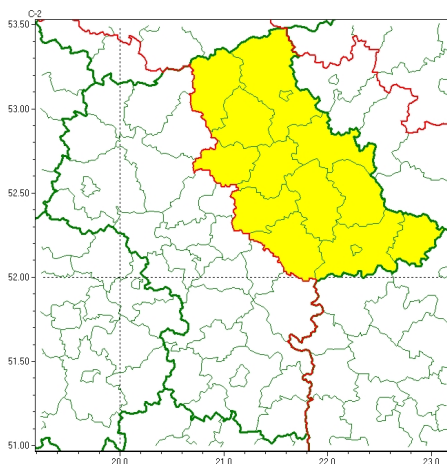

Zasięg ostrzeżeń w województwie

Burze
2024-05-21 05:38

WOJEWÓDZTWO MAZOWIECKIE
OSTRZEŻENIA METEOROLOGICZNE ZBIORCZO NR 113
WYKAZ OBOWIĄZUJĄCYCH OSTRZEŻEŃ
o godz. 05:38 dnia 21.05.2024

Zjawisko/Stopień zagrożenia	Burze/1
Obszar (w nawiasie numer ostrzeżenia dla powiatu)	powiaty: łosicki(47), makowski(52), miński(49), ostrołęcki(49), Ostrołęka(49), ostrowski(52), przasnyski(49), pułtuski(49), Siedlce(49), siedlecki(49), sokołowski(49), węgrowski(49), wołomiński(47), wyszkowski(50)
Ważność	od godz. 11:00 dnia 21.05.2024 do godz. 18:00 dnia 21.05.2024
Prawdopodobieństwo	80%
Przebieg	Prognozowane są burze, którym miejscami będą towarzyszyć silne opady deszczu od 15 mm do 25 mm oraz porywy wiatru do 70 km/h. Lokalnie grad.
SMS	IMGW-PIB OSTRZEŻENIA: BURZE/1 mazowieckie (14 powiatów) od 11:00/21.05 do 18:00/21.05.2024 deszcz 25 mm, porywy 70 km/h, grad. Dotyczy powiatów: łosicki, makowski, miński, ostrołęcki, Ostrołęka, ostrowski, przasnyski, pułtuski, Siedlce, siedlecki, sokołowski, węgrowski, wołomiński i wyszkowski.
RSO	Woj. mazowieckie (14 powiatów), IMGW-PIB wydał ostrzeżenie pierwszego stopnia o burzach
Uwagi	Brak.