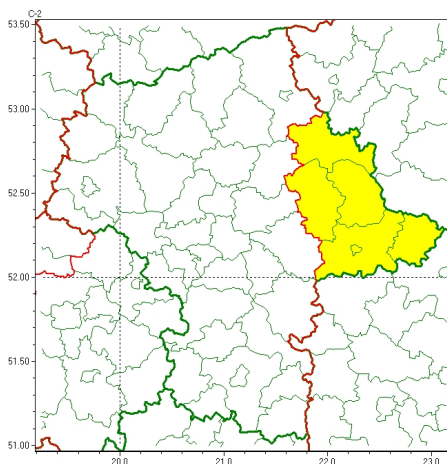

Zasięg ostrzeżeń w województwie

Gęsta mgła
2024-09-12 12:53

WOJEWÓDZTWO MAZOWIECKIE
OSTRZEŻENIA METEOROLOGICZNE ZBIORCZO NR 297
WYKAZ OBOWIĄZUJĄCYCH OSTRZEŻEŃ
o godz. 12:53 dnia 12.09.2024

Zjawisko/Stopień zagrożenia	Gęsta mgła/l
Obszar (w nawiasie numer ostrzeżenia dla powiatu)	powiaty: łosicki(97), ostrowski(103), Siedlce(104), siedlecki(104), sokołowski(105), węgrowski(103)
Ważność	od godz. 23:00 dnia 12.09.2024 do godz. 07:00 dnia 13.09.2024
Prawdopodobieństwo	85%
Przebieg	Prognozuje się gęste mgły, w zasięgu których widzialność miejscami wynosi poniżej 200 m.
SMS	IMGW-PIB OSTRZEŻENIA: MGŁA/l mazowieckie (6 powiatów) od 23:00/12.09 do 07:00/13.09.2024 widzialność 200 m. Dotyczy powiatów: łosicki, ostrowski, Siedlce, siedlecki, sokołowski i węgrowski.
RSO	Woj. mazowieckie (6 powiatów), IMGW-PIB wydał ostrzeżenie pierwszego stopnia o silnych mgłach
Uwagi	Brak.