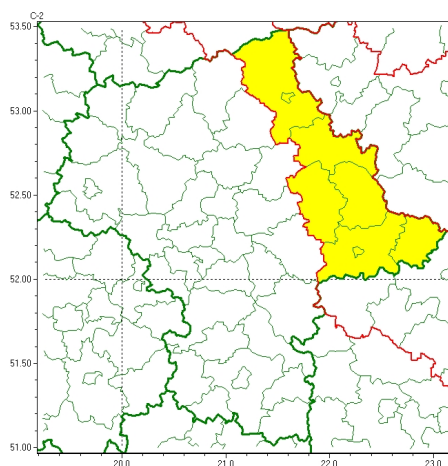

### Zasięg ostrzeżeń w województwie

Silny wiatr  
2024-07-28 22:13

## WOJEWÓDZTWO MAZOWIECKIE OSTRZEŻENIA METEOROLOGICZNE ZBIORCZO NR 241 WYKAZ OBOWIĄZUJĄCYCH OSTRZEŻEŃ o godz. 22:13 dnia 28.07.2024

Zjawisko/Stopień zagrożenia	Silny wiatr/1
Obszar (w nawiasie numer ostrzeżenia dla powiatu)	powiaty: łosicki(81), ostrołęcki(81), Ostrołęka(81), ostrowski(87), Siedlce(88), siedlecki(88), sokołowski(89), węgrowski(87)
Ważność	od godz. 07:30 dnia 29.07.2024 do godz. 18:30 dnia 29.07.2024
Prawdopodobieństwo	80%
Przebieg	Prognozuje się wystąpienie silnego wiatru o średniej prędkości do 35 km/h, w porywach do 75 km/h, z zachodu i północnego zachodu.
SMS	IMGW-PIB OSTRZEŻENIA: WIATR/1 mazowieckie (8 powiatów) od 07:30/29.07 do 18:30/29.07.2024 prędkość do 35 km/h, porywy do 75 km/h, W-NW. Dotyczy powiatów: łosicki, ostrołęcki, Ostrołęka, ostrowski, Siedlce, siedlecki, sokołowski i węgrowski.
RSO	Woj. mazowieckie (8 powiatów), IMGW-PIB wydał ostrzeżenie pierwszego stopnia o silnym wietrze
Uwagi	Brak.