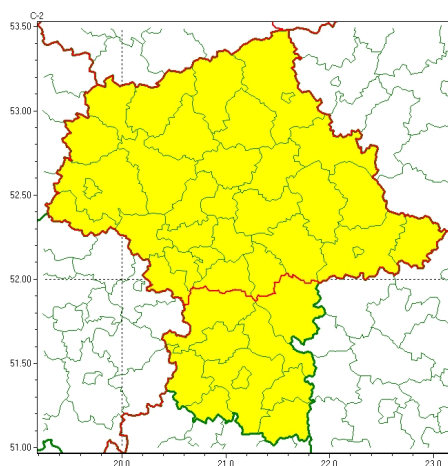

Zasięg ostrzeżeń w województwie

Silny wiatr
2025-01-02 10:42

WOJEWÓDZTWO MAZOWIECKIE
OSTRZEŻENIA METEOROLOGICZNE ZBIORCZO NR 2
WYKAZ OBOWIĄZUJĄCYCH OSTRZEŻEŃ
o godz. 10:42 dnia 02.01.2025

Zjawisko/Stopień zagrożenia	Silny wiatr/1
Obszar (w nawiasie numer ostrzeżenia dla powiatu)	powiaty: białobrzeski(1), garwoliński(1), grójecki(1), kozienicki(1), lipski(1), przysuski(1), Radom(1), radomski(1), szydłowiecki(1), zwoleński(1)
Ważność	od godz. 10:45 dnia 02.01.2025 do godz. 13:00 dnia 02.01.2025
Prawdopodobieństwo	80%
Przebieg	Miejscami obserwuje się i nadal prognozuje wystąpienie silnego wiatru o średniej prędkości do 40 km/h, w porywach do 75 km/h, z zachodu i południowego zachodu.
SMS	IMGW-PIB OSTRZEGA: WIATR/1 mazowieckie (10 powiatów) od 10:45/02.01 do 13:00/02.01.2025 prędkość do 40 km/h, porywy do 75 km/h, W i SW . Dotyczy powiatów: białobrzeski, garwoliński, grójecki, kozienicki, lipski, przysuski, Radom, radomski, szydłowiecki i zwoleński.
RSO	Woj. mazowieckie (10 powiatów), IMGW-PIB wydał ostrzeżenie pierwszego stopnia o silnym wietrze
Uwagi	Brak.
Zjawisko/Stopień zagrożenia	Silny wiatr/1
Obszar (w nawiasie numer ostrzeżenia dla powiatu)	powiaty: ciechanowski(1), gostyniński(1), grodziski(1), legionowski(1), łosicki(1), makowski(1), miński(1), mławski(1), nowodworski(1), ostrołęcki(1), Ostrołęka(1), ostrowski(1), otwocki(1), piaseczyński(1), Płock(1), płocki(1), płoński(1), pruszkowski(1), przasnyski(1), pułtowski(1), Siedlce(1), siedlecki(1), sierpecki(1), sochaczewski(1), sokołowski(1), Warszawa(1), warszawski zachodni(1), węgrowski(1), wołomiński(1), wyszkowski(1), żuromiński(1), żyrardowski(1)