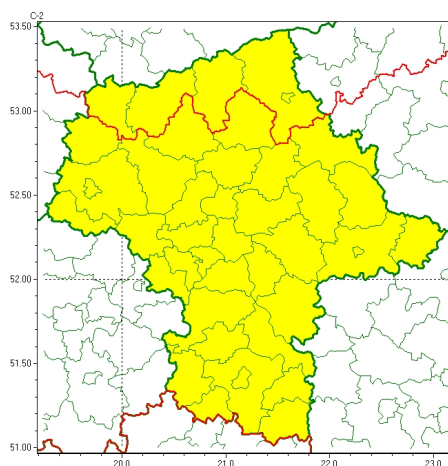

Zasięg ostrzeżeń w województwie

Oblodzenie
2025-01-10 11:46

WOJEWÓDZTWO MAZOWIECKIE
OSTRZEŻENIA METEOROLOGICZNE ZBIORCZO NR 14
WYKAZ OBOWIĄZUJĄCYCH OSTRZEŻEŃ
o godz. 11:46 dnia 10.01.2025

Zjawisko/Stopień zagrożenia	Oblodzenie/1
Obszar (w nawiasie numer ostrzeżenia dla powiatu)	powiaty: mławski(7), ostrołęcki(7), Ostrołęka(7), przasnyski(7), żuromiński(7)
Ważność	od godz. 16:00 dnia 10.01.2025 do godz. 09:00 dnia 11.01.2025
Prawdopodobieństwo	80%
Przebieg	Prognozuje się zamarzanie mokrej nawierzchni dróg i chodników po opadach deszczu ze śniegiem i mokrego śniegu powodujące ich oblodzenie. Temperatura minimalna około -2°C, temperatura minimalna przy gruncie około -3°C. Ujemna temperatura utrzymywać się będzie miejscami przez cały dzień.
SMS	IMGW-PIB OSTRZEGA: OBLODZENIE/1 mazowieckie (5 powiatów) od 16:00/10.01 do 09:00/11.01.2025 temp. min. około -2st., przy gruncie około -3st., ślisko. Dotyczy powiatów: mławski, ostrołęcki, Ostrołęka, przasnyski i żuromiński.
RSO	Woj. mazowieckie (5 powiatów), IMGW-PIB wydał ostrzeżenie pierwszego stopnia o oblodzeniu
Uwagi	Brak.
Zjawisko/Stopień zagrożenia	Oblodzenie/1