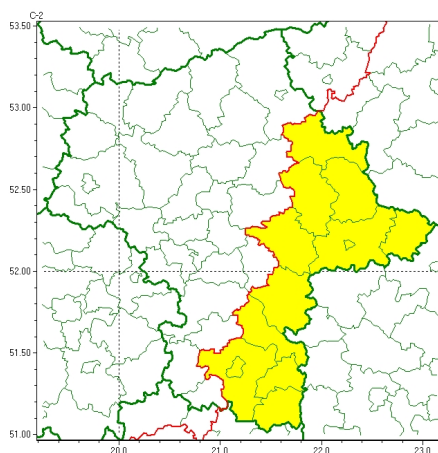

Zasięg ostrzeżeń w województwie

Burze
2024-07-01 05:46

WOJEWÓDZTWO MAZOWIECKIE
OSTRZEŻENIA METEOROLOGICZNE ZBIORCZO NR 191
WYKAZ OBOWIAZUJĄCYCH OSTRZEŻEŃ
o godz. 05:46 dnia 01.07.2024

Zjawisko/Stopień zagrożenia	Burze/1
Obszar (w nawiasie numer ostrzeżenia dla powiatu)	powiaty: garwoliński(70), kozienicki(74), lipski(76), łosicki(68), miński(74), ostrowski(76), Radom(75), radomski(75), Siedlce(74), siedlecki(74), sokołowski(74), węgrowski(74), zwoleński(76)
Ważność	od godz. 11:00 dnia 01.07.2024 do godz. 18:00 dnia 01.07.2024
Prawdopodobieństwo	70%
Przebieg	Miejscami prognozowane są burze, którym będą towarzyszyć silne opady deszczu od 20 mm do 35 mm oraz porywy wiatru do 85 km/h. Lokalnie grad.
SMS	IMGW-PIB OSTRZEŻENIA: BURZE/1 mazowieckie (13 powiatów) od 11:00/01.07 do 18:00/01.07.2024 deszcz 35 mm, porywy 85 km/h, grad. Dotyczy powiatów: garwoliński, kozienicki, lipski, łosicki, miński, ostrowski, Radom, radomski, Siedlce, siedlecki, sokołowski, węgrowski i zwoleński.
RSO	Woj. mazowieckie (13 powiatów), IMGW-PIB wydał ostrzeżenie pierwszego stopnia o burzach
Uwagi	Brak.