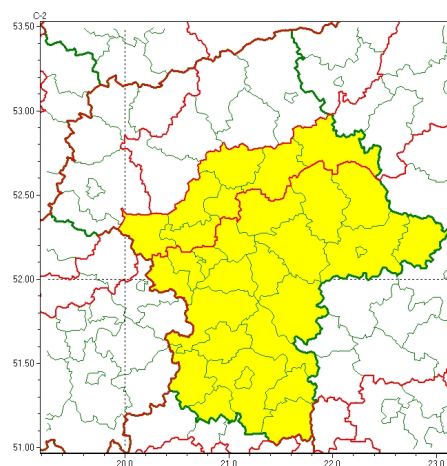

### Zasięg ostrzeżeń w województwie

Burze  
2024-06-19 05:20

Upał  
2024-06-19 05:20

## WOJEWÓDZTWO MAZOWIECKIE OSTRZEŻENIA METEOROLOGICZNE ZBIORCZO NR 172 WYKAZ OBOWIAZUJĄCYCH OSTRZEŻEŃ o godz. 05:20 dnia 19.06.2024

Zjawisko/Stopień zagrożenia	Burze/2
Obszar (w nawiasie numer ostrzeżenia dla powiatu)	powiaty: białobrzeski(67), garwoliński(63), grodziski(59), grójecki(61), kozienicki(67), lipski(69), łosicki(61), miński(67), otwocki(64), piaseczyński(59), pruszkowski(60), przysuski(69), Radom(68), radomski(68), Siedlce(67), siedlecki(67), sokołowski(67), szydłowiecki(69), Warszawa(59), węgrowski(67), wołomiński(65), zwoleński(69), żyrardowski(60)
Ważność	od godz. 14:00 dnia 19.06.2024 do godz. 24:00 dnia 19.06.2024
Prawdopodobieństwo	85%
Przebieg	Prognozowane są burze, którym miejscami będą towarzyszyć silne opady deszczu od 30 mm do 40 mm, oraz porywy wiatru do 90 km/h, lokalnie do 110 km/h. Miejscami grad.
SMS	IMGW-PIB OSTRZEŻENIA: BURZE/2 mazowieckie (23 powiatów) od 14:00/19.06 do 24:00/19.06.2024 deszcz 40 mm, porywy 110 km/h, grad. Dotyczy powiatów: białobrzeski, garwoliński, grodziski, grójecki, kozienicki, lipski, łosicki, miński, otwocki, piaseczyński, pruszkowski, przysuski, Radom, radomski, Siedlce, siedlecki, sokołowski, szydłowiecki, Warszawa, węgrowski, wołomiński, zwoleński i żyrardowski.
RSO	Woj. mazowieckie (23 powiatów), IMGW-PIB wydał ostrzeżenie drugiego stopnia o burzach
Uwagi	Brak.
Zjawisko/Stopień zagrożenia	Burze/1