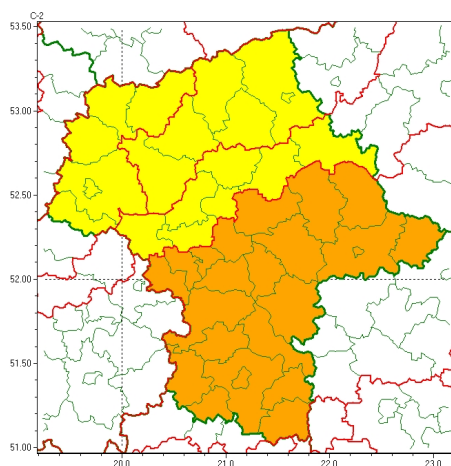

### Zasięg ostrzeżeń w województwie

Burze  
2024-06-19 05:20

Upał  
2024-06-19 05:20

## WOJEWÓDZTWO MAZOWIECKIE OSTRZEŻENIA METEOROLOGICZNE ZBIORCZO NR 172 WYKAZ OBOWIAZUJĄCYCH OSTRZEŻEŃ o godz. 05:20 dnia 19.06.2024

Zjawisko/Stopień zagrożenia	Burze/2
Obszar (w nawiasie numer ostrzeżenia dla powiatu)	powiaty: białobrzeski(67), garwoliński(63), grodziski(59), grójecki(61), kozienicki(67), lipski(69), łosicki(61), miński(67), otwocki(64), piaseczyński(59), pruszkowski(60), przysuski(69), Radom(68), radomski(68), Siedlce(67), siedlecki(67), sokołowski(67), szydłowiecki(69), Warszawa(59), węgrowski(67), wołomiński(65), zwoleński(69), żyrardowski(60)
Ważność	od godz. 14:00 dnia 19.06.2024 do godz. 24:00 dnia 19.06.2024
Prawdopodobieństwo	85%
Przebieg	Prognozowane są burze, którym miejscami będą towarzyszyć silne opady deszczu od 30 mm do 40 mm, oraz porywy wiatru do 90 km/h, lokalnie do 110 km/h. Miejscami grad.
SMS	IMGW-PIB OSTRZEŻENIA: BURZE/2 mazowieckie (23 powiatów) od 14:00/19.06 do 24:00/19.06.2024 deszcz 40 mm, porywy 110 km/h, grad. Dotyczy powiatów: białobrzeski, garwoliński, grodziski, grójecki, kozienicki, lipski, łosicki, miński, otwocki, piaseczyński, pruszkowski, przysuski, Radom, radomski, Siedlce, siedlecki, sokołowski, szydłowiecki, Warszawa, węgrowski, wołomiński, zwoleński i żyrardowski.
RSO	Woj. mazowieckie (23 powiatów), IMGW-PIB wydał ostrzeżenie drugiego stopnia o burzach
Uwagi	Brak.
Zjawisko/Stopień zagrożenia	Burze/1