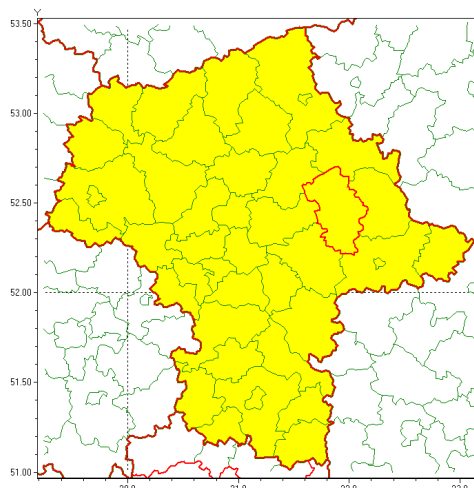

Zasięg ostrzeżenia w województwie

Oblodzenie

Ostrzeżenie meteorologiczne Nr 6

Nazwa biura	IMGW-PIB Centralne Biuro Prognoz Meteorologicznych - Wydział w Warszawie
Zjawisko/stopień zagrożenia	Oblodzenie/ 1
Obszar	województwo mazowieckie powiat węgrowski
Ważność	od godz. 11:00 dnia 17.01.2022 do godz. 09:00 dnia 18.01.2022
Przebieg	Miejscami prognozuje się zamarzanie mokrej nawierzchni dróg i chodników po opadach deszczu, deszczu ze śniegiem oraz mokrego śniegu powodujące ich oblodzenie. Temperatura minimalna około -2°C, temperatura minimalna przy gruncie około -4°C.
Prawdopodobieństwo wystąpienia zjawiska(%)	70%
Uwagi	Brak.
Dyrektor synoptyk IMGW-PIB	Kamil Walczak
Godzina i data wydania	godz. 10:51 dnia 17.01.2022
SMS	IMGW-PIB OSTRZEŻENIE: OBLODZENIE/1 mazowieckie/węgrowski od 11:00/17.01 do 09:00/18.01.2022 temp. min. od -1 st. do -3 st., przy gruncie do -4 st., lisko.